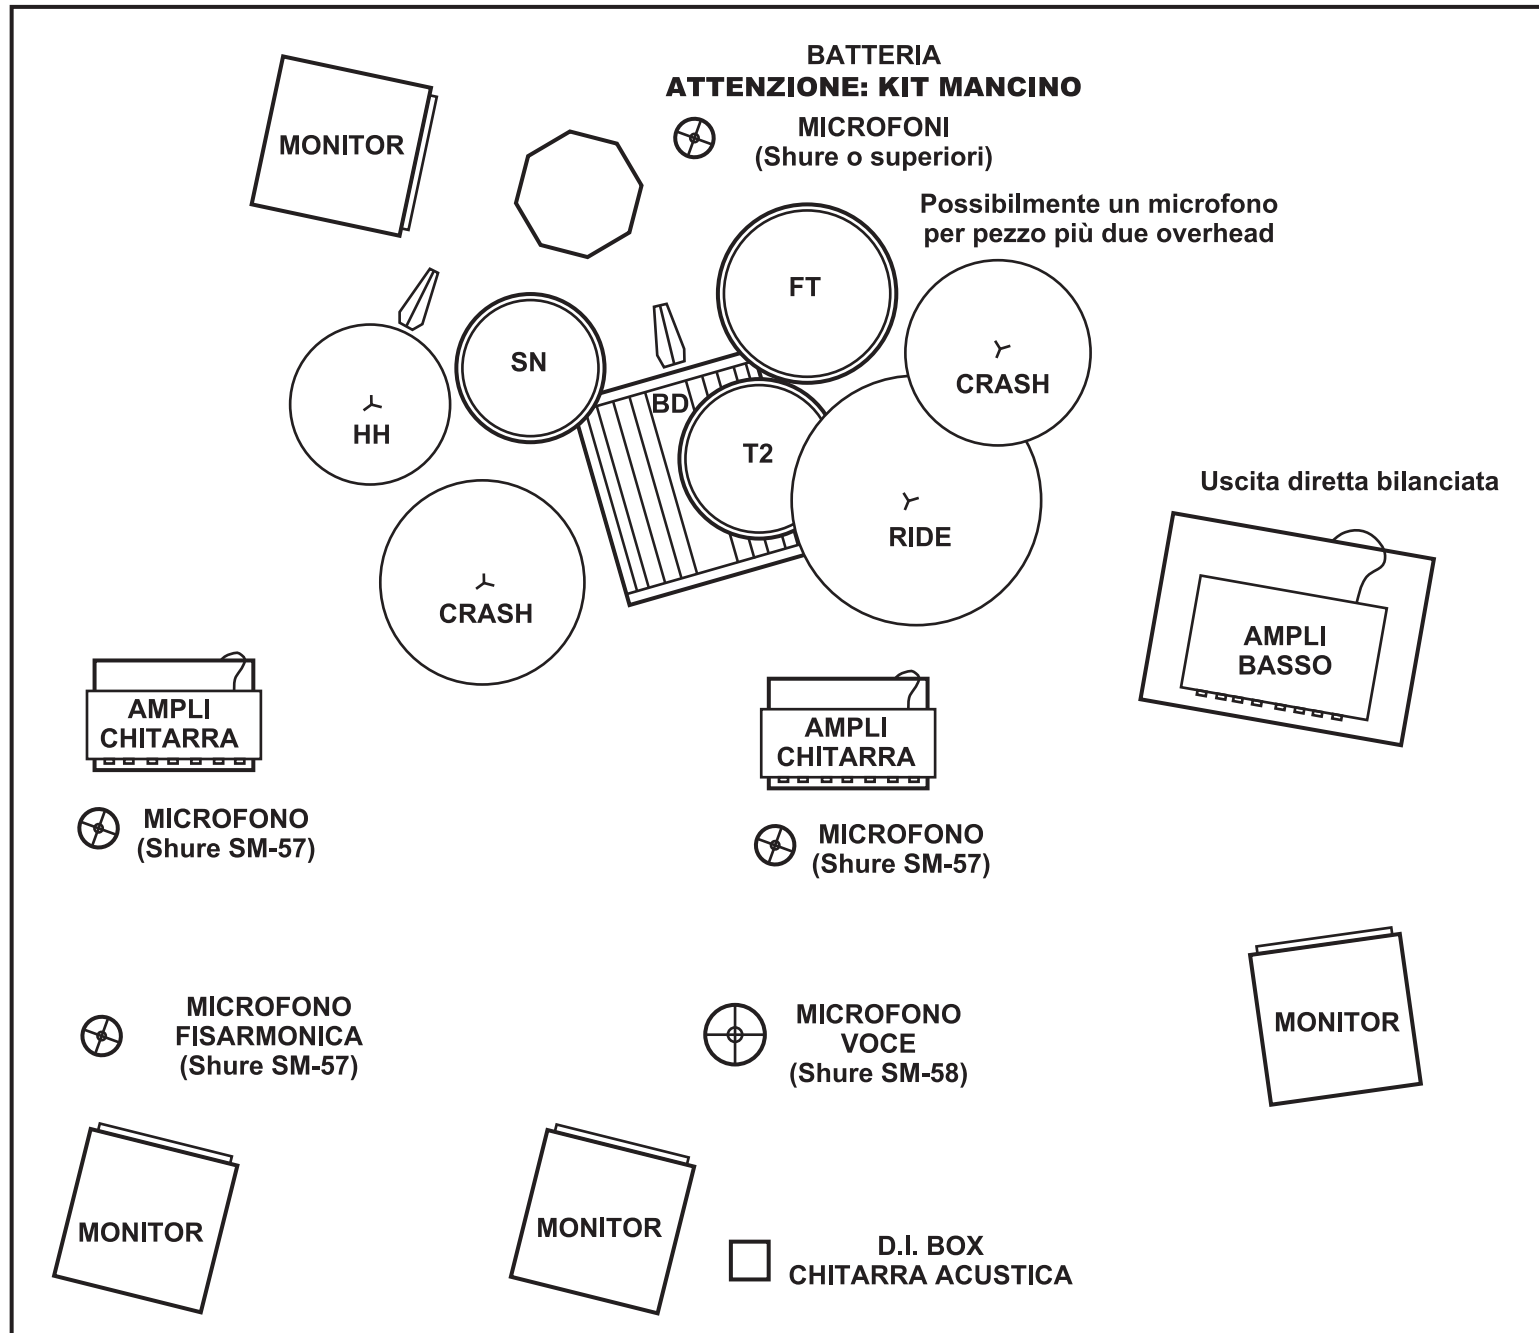

PAOLO BONFANTI BAND

Schema palco

L'impianto di amplificazione si intende fornito dall'organizzazione.

Il set qui rappresentato è ottimale. Per qualsiasi variazione o problema si prega di contattare il management o la band