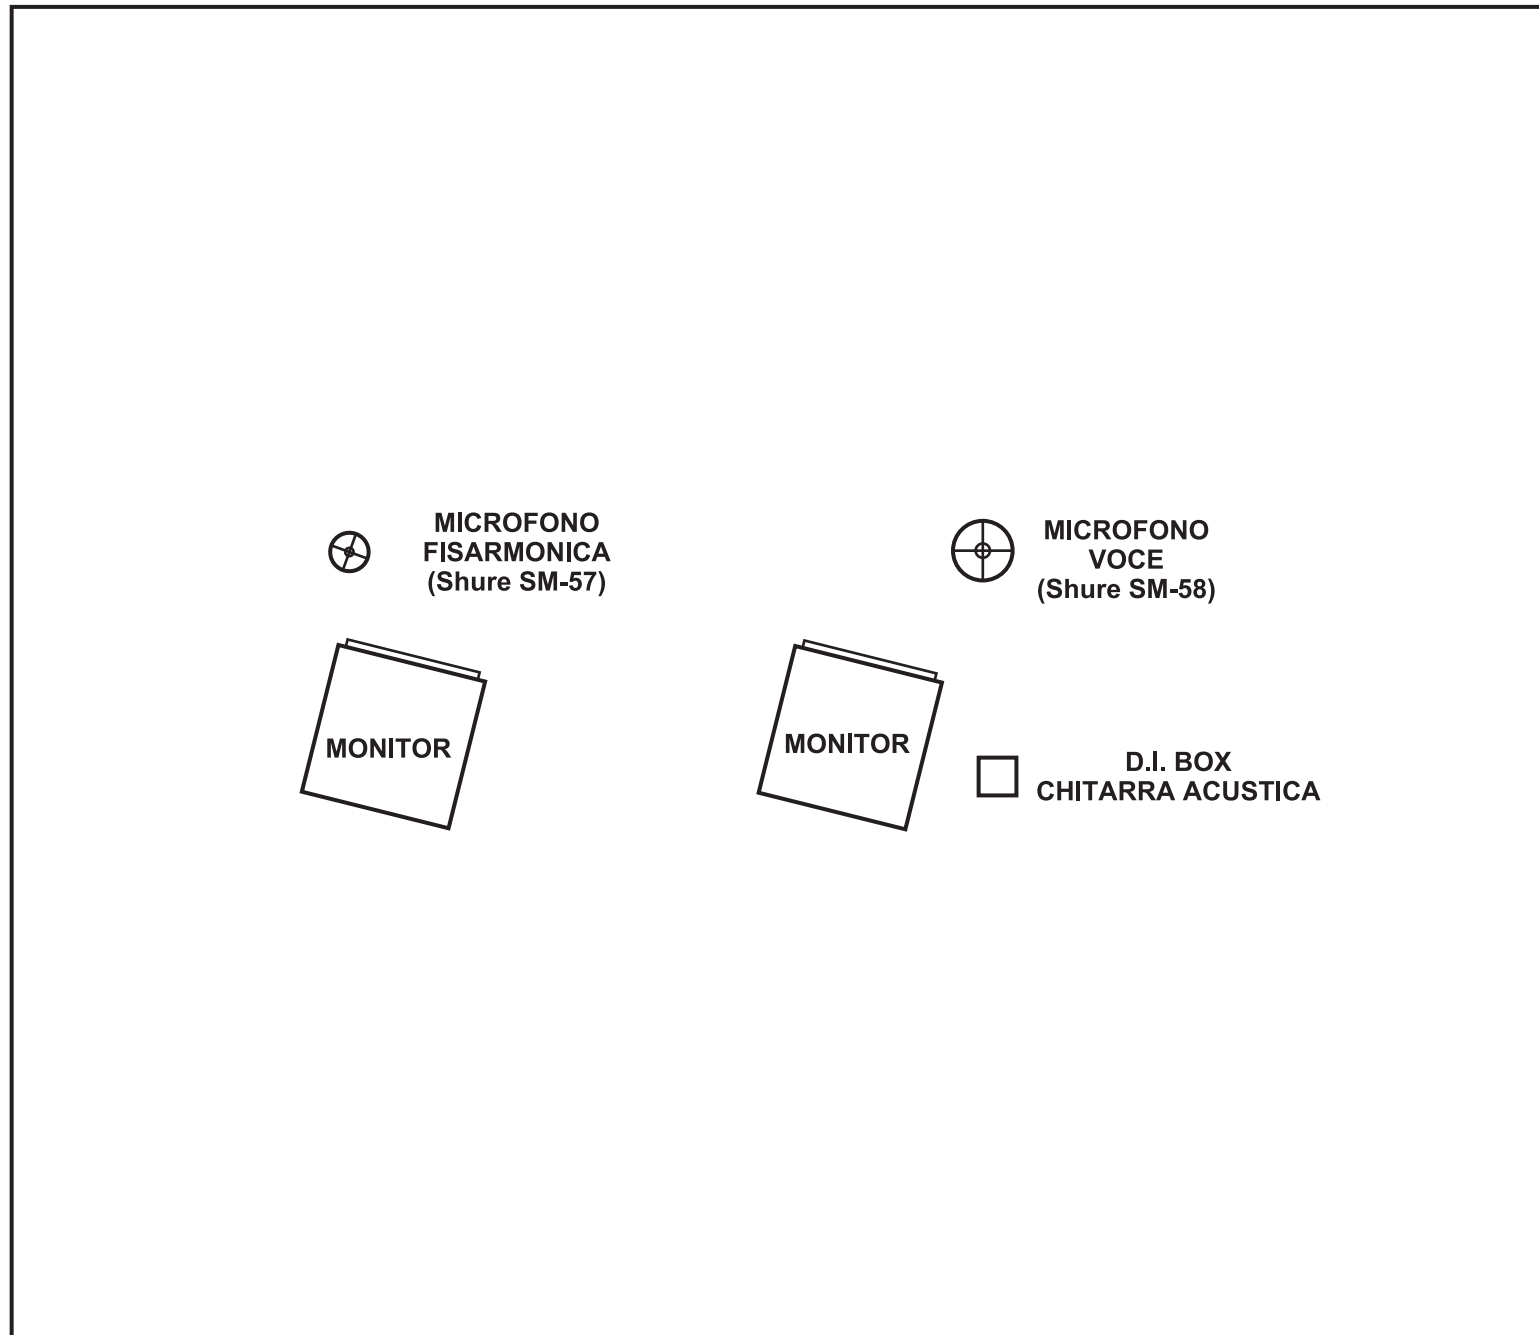

PAOLO BONFANTI

duo
w/ ROBERTO
BONGIANINO

Schema palco

PLATEA

**L'impianto di
amplificazione
si intende fornito
dall'organizzazione.**

Il set qui rappresentato è ottimale. Per qualsiasi variazione o problema si prega di contattare il management o i musicisti.